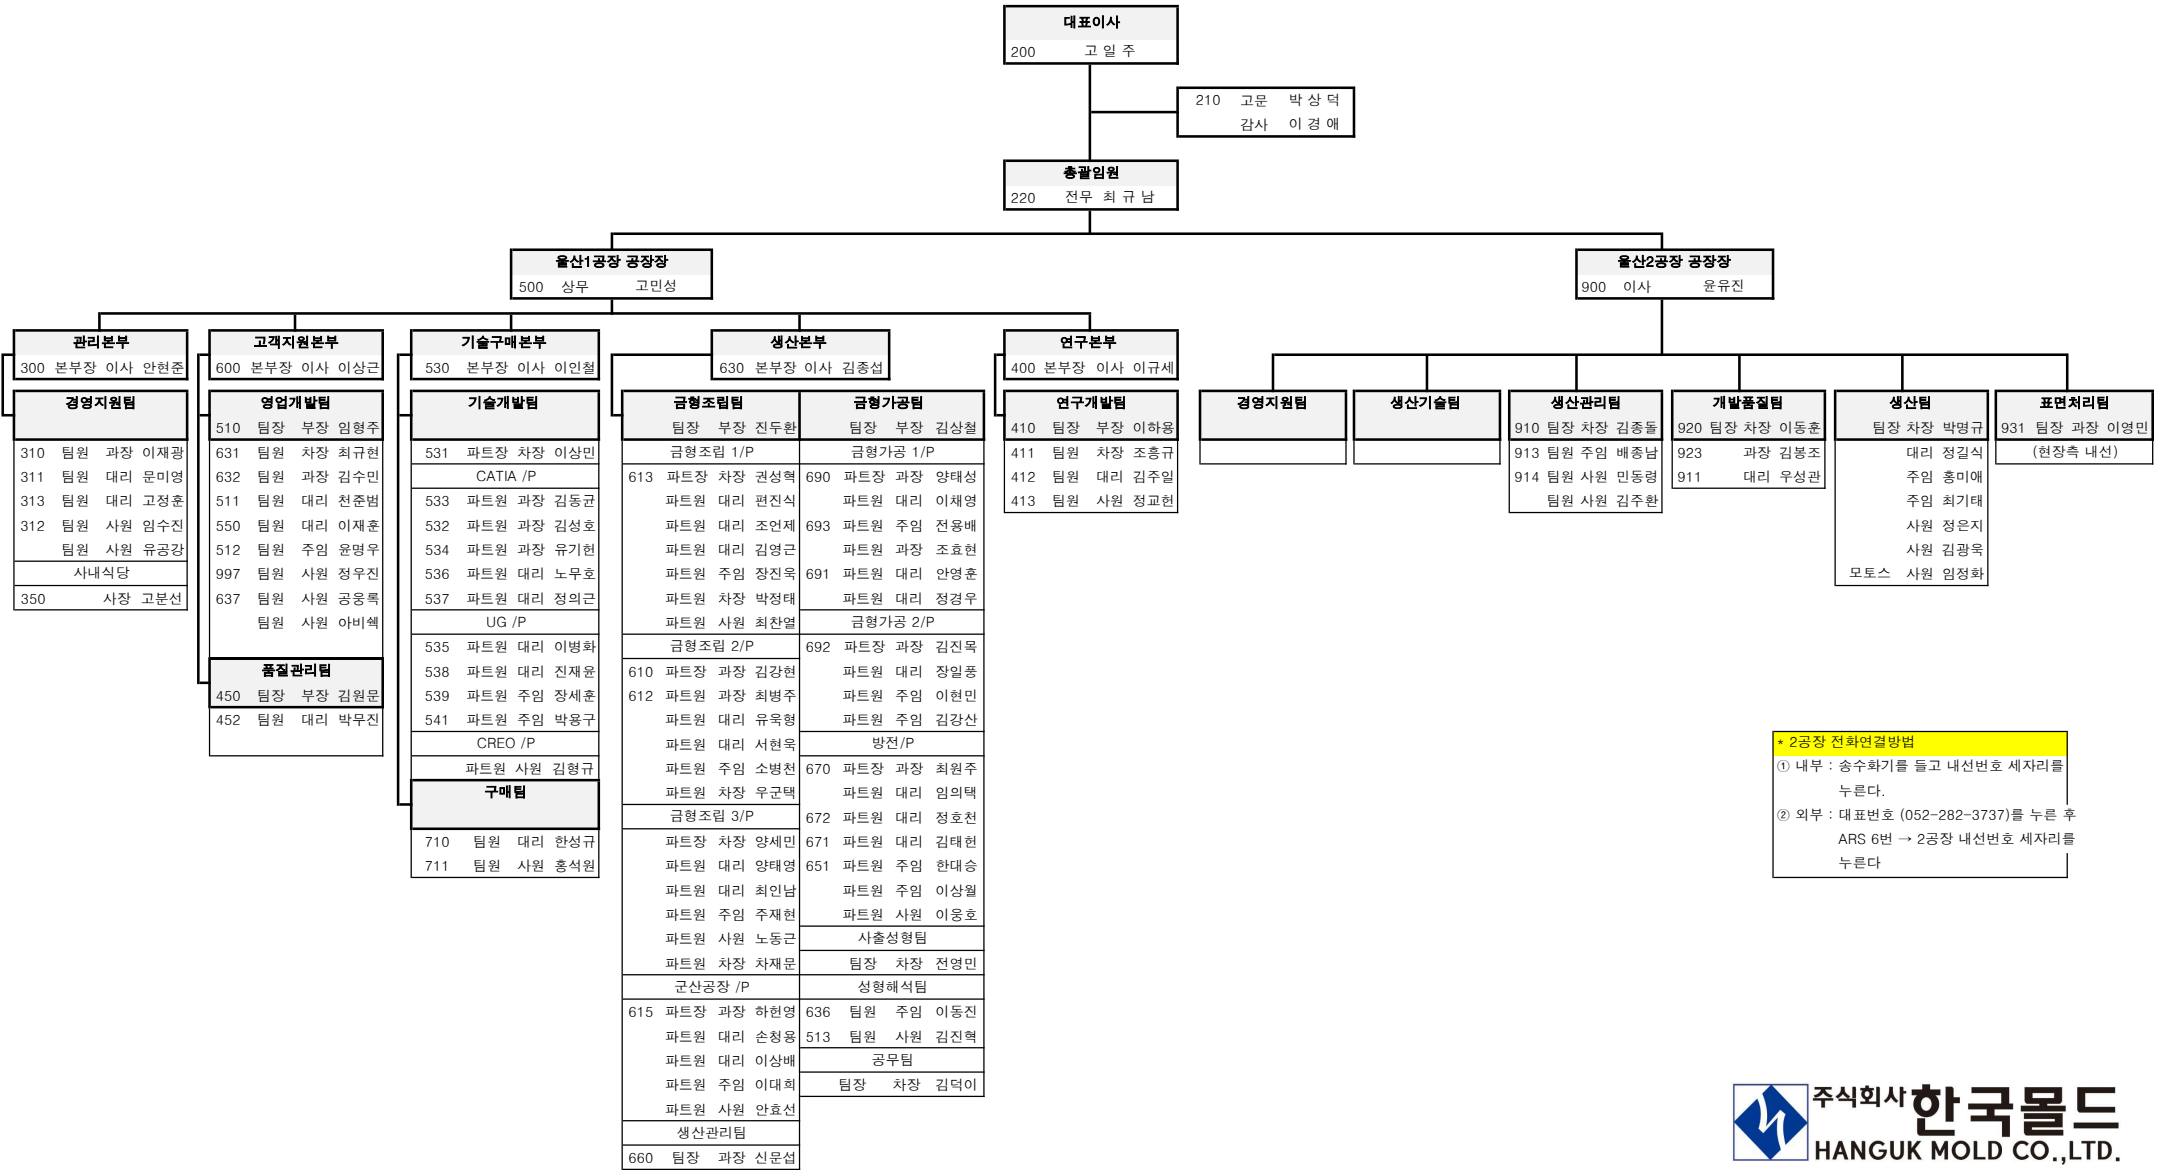

# 2016년 6월 조직도

**\* 2공장 전화연결방법**

① 내부 : 송수화기를 들고 내선번호 세자리를 누른다.

② 외부 : 대표번호 (052-282-3737)를 누른 후 ARS 6번 → 2공장 내선번호 세자리를 누른다